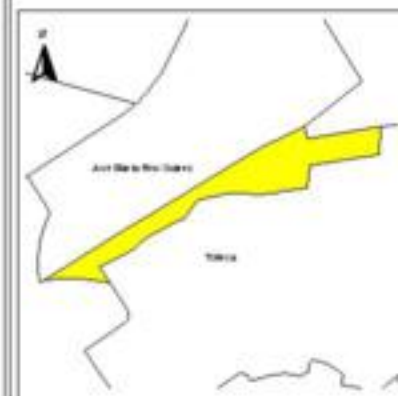

EVALUA DF
Consejo de Evaluación del
Desarrollo Social del
Distrito Federal

ÍNDICE DE DESARROLLO SOCIAL

Delegación: Álvaro Obregón
Colonia: Bosque
Grado de desarrollo: Bajo

Grado de Desarrollo Social

0.04 0 0.04 0.08 Kilómetros